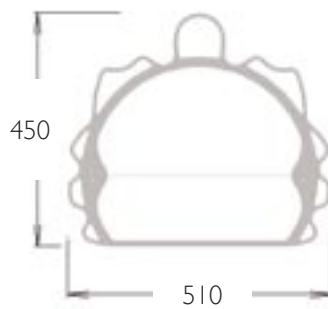

Vitrine sur comptoir et roll à bagages

Display cabinet and hotel luggage cart / Polished and shiny brass or stainless steel

Laiton ou inox poli brillant

Vitrine sur comptoir

Display cabinet

Laiton : 1 F 01 01 (sur devis)

Inox : 2 F 01 01 (sur devis)

Roll à bagages

Hotel luggage cart

Laiton : 1 A 13 01 (sur devis)

Inox : 2 A 13 01 (sur devis)

Z.I. La Morandais F 35190 TINTENIAC - Tél. : +33(0)2 99 45 49 09 - Fax : +33(0)2 99 45 44 65
Email : info@cuivrinox.fr - Internet : www.cuivrinox.com

CUIVRINOX