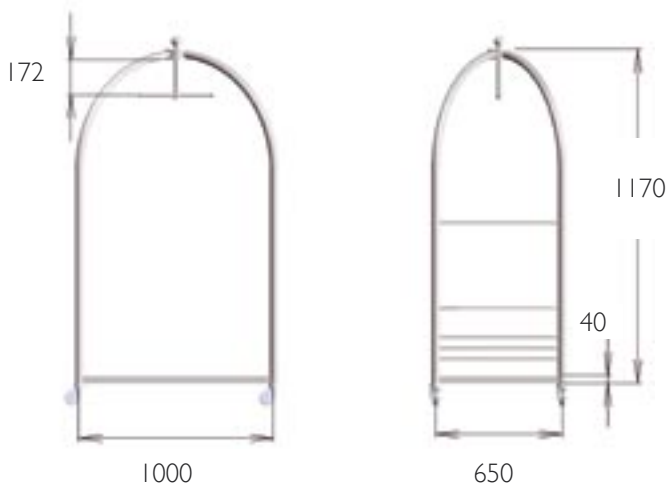

Roll à bagages

Hotel luggage cart

Laiton : 1 A 13 01 (sur devis)

Inox : 2 A 13 01 (sur devis)

Z.I. La Morandais F 35190 TINTENIAC - Tél. : +33(0)2 99 45 49 09 - Fax : +33(0)2 99 45 44 65
Email : info@cuivrinox.fr - Internet : www.cuivrinox.com

CUIVRINOX