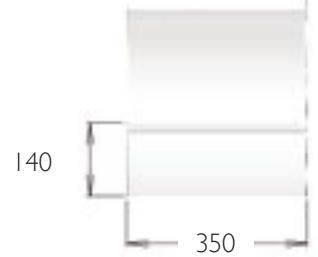

Vitrine sur comptoir et roll à bagages

Display cabinet and hotel luggage cart / Polished and shiny brass or stainless steel

Laiton ou inox poli brillant

Vitrine sur comptoir

Display cabinet

Laiton : 1 F 01 01 (sur devis)

Inox : 2 F 01 01 (sur devis)

Roll à bagages

Hotel luggage cart

Laiton : 1 A 13 01 (sur devis)

Inox : 2 A 13 01 (sur devis)

Z.I. La Morandais F 35190 TINTENIAC - Tél. : +33(0)2 99 45 49 09 - Fax : +33(0)2 99 45 44 65
Email : info@cuivrinox.fr - Internet : www.cuivrinox.com

CUIVRINOX