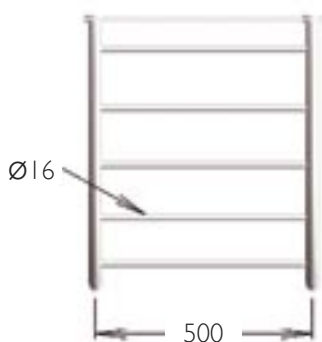

Ligne Turquoise  
Porte-serviettes Ø 16 mm cintré  
longueur sur mesure  
Arched towel holder Ø 16 mm, length on request

Finition	Longueur < 1000 mm		Longueur < 2000 mm	
<b>Laiton</b>	<b>1 D 05 13</b>	<b>9,30 points</b>	<b>1 D 05 16</b>	<b>14,06 points</b>
<b>Inox</b>	<b>2 D 05 13</b>	<b>8,66 points</b>	<b>2 D 05 16</b>	<b>11,15 points</b>

# Porte-serviettes

Towel holders / Polished and shiny brass or stainless steel

Laiton ou inox poli brillant

Ligne Turquoise  
 Porte serviettes  
 Tube  $\varnothing$  30 mm  
 Tablette verre 6 mm  
 Towel holder, tube  $\varnothing$  30 mm  
 Glass shelf

Laiton : 1 D 05 45 (52 points)

Inox : 2 D 05 45 (45 points)

Ligne Turquoise  
 Porte serviettes  
 Tube  $\varnothing$  30 mm  
 Towel holder, tube  $\varnothing$  30 mm

Laiton : 1 D 05 44 (47 points)

Inox : 2 D 05 44 (40 points)