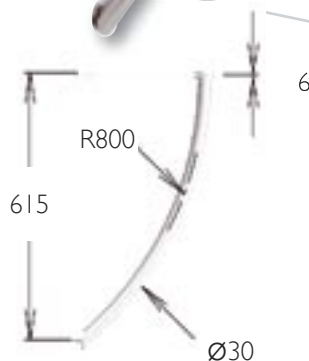

Ligne Turquoise  
Porte-serviettes Ø 16 mm cintré  
longueur sur mesure  
Arched towel holder Ø 16 mm, length on request

Finition	Longueur < 1000 mm		Longueur < 2000 mm	
<b>Laiton</b>	<b>1 D 05 13</b>	<b>9,30 points</b>	<b>1 D 05 16</b>	<b>14,06 points</b>
<b>Inox</b>	<b>2 D 05 13</b>	<b>8,66 points</b>	<b>2 D 05 16</b>	<b>11,15 points</b>

# Porte-serviettes

Towel holders / Polished and shiny brass or stainless steel

Laiton ou inox poli brillant

Ligne Turquoise  
 Porte serviettes  
 Tube  $\varnothing$  30 mm  
 Tablette verre 6 mm  
 Towel holder, tube  $\varnothing$  30 mm  
 Glass shelf

Laiton : 1 D 05 45 (52 points)

Inox : 2 D 05 45 (45 points)

Ligne Turquoise  
 Porte serviettes  
 Tube  $\varnothing$  30 mm  
 Towel holder, tube  $\varnothing$  30 mm

Laiton : 1 D 05 44 (47 points)

Inox : 2 D 05 44 (40 points)