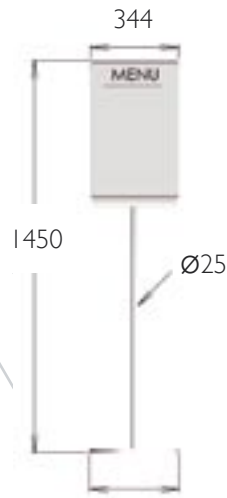

Porte-menus

Menu holder / Polished and shiny brass or stainless steel

Laiton ou inox poli brillant

Ligne Silicate

Porte-menus \varnothing 40 mm,
sur socle 250 mm,
poids 12 Kg, format A3

Menu holder with a 250 mm base

Weight : 12 kg

Format portrait / portrait size

Laiton : 1 C 07 01 (63,44 points)

Inox : 2 C 07 01 (62,84 points)

Format paysage / landscape size

Laiton : 1 C 07 02 (63,44 points)

Inox : 2 C 07 02 (62,84 points)

1148

Ligne Silicate

Porte-menus \varnothing 25 mm,
sur socle 350 mm, format A3

Menu holder \varnothing 25 mm
with a 350 mm base

Format portrait / portrait size

Laiton : 1 C 07 03 (80 points)

Inox : 2 C 07 03 (75 points)

Format paysage / landscape size

Laiton : 1 C 07 04 (80 points)

Inox : 2 C 07 04 (75 points)

344

1450

\varnothing 25

\varnothing 350

1380