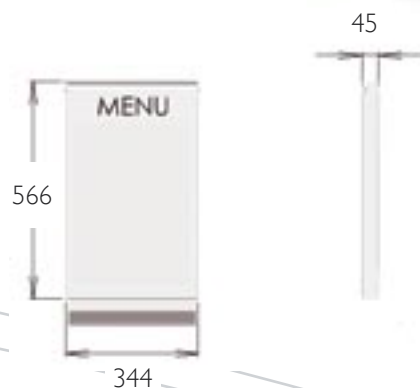

Porte-menus

Menu holder / Polished and shiny brass or stainless steel

Laiton ou inox poli brillant

Ligne Silicate

Porte-menus \varnothing 40 mm,
sur socle 250 mm,
poids 12 Kg, format A3

Menu holder with a 250 mm base

Weight : 12 kg

Format portrait / portrait size

Laiton : 1 C 07 01 (63,44 points)

Inox : 2 C 07 01 (62,84 points)

Format paysage / landscape size

Laiton : 1 C 07 02 (63,44 points)

Inox : 2 C 07 02 (62,84 points)

1148

Ligne Silicate

Porte-menus \varnothing 25 mm,
sur socle 350 mm, format A3

Menu holder \varnothing 25 mm
with a 350 mm base

Format portrait / portrait size

Laiton : 1 C 07 03 (80 points)

Inox : 2 C 07 03 (75 points)

Format portrait / *portrait size*

Laiton : 1 C 07 05 (65 points)

Inox : 2 C 07 05 (60 points)

Format paysage / *landscape size*

Laiton : 1 C 07 06 (65 points)

Inox : 2 C 07 06 (60 points)

Ligne Silicate
Porte-menus mural
Menu holder to be fixed on the wall